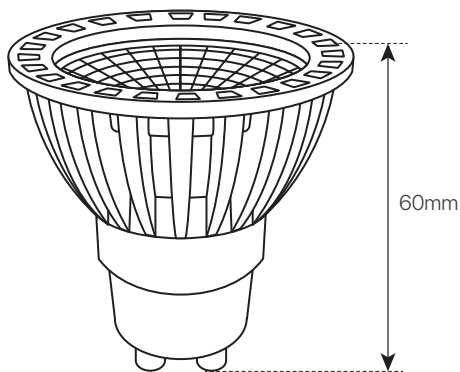

d-eco cob 1x6w gu10

ficha técnica

datasheet

ref. 5550480

Nombre / Name	D-ECO COB 1x6W GU10
Referencia / Reference	5550480
Materiales / Materials	Aluminio + cristal / Aluminum + glass
Difusor / Diffuser	Cristal / Glass
Potencia / Power	6W
Temperatura de color / Color temperature	3000K
Flujo luminoso / Luminous flux	510lm
Dimable / Dimmable	No
Ángulo de apertura / Beam angle	50°
Ángulo de inclinación / Inclination angle	-
IP	IP20
IK	-
F.P./P.F.	0,5
UGR	-
IRC	80
Chip	San'an COB
Driver	i-TEC series
Vida media (duración) / Average life	+20.000 h
Clase energética / Energy class	A+
Aislamiento eléctrico / Electrical isolation	Clase I / Class I
Colores / Colors	Aluminio / Aluminum
Medida exterior / Product size	Ø49mm x 60mm
Protección contra Sobretensiones / surge protection	-
Tª (ambiente/trabajo) / Tª (environment/work)	-20°C ~ 40°C
Input	AC 100 ~ 265V
Output	DC 15V 300mA
Frecuencia / Frequency	50 / 60Hz
Peso / Weight	51g
Certificados / Certificates	CE
Garantía / Warranty	2 años / 2 years