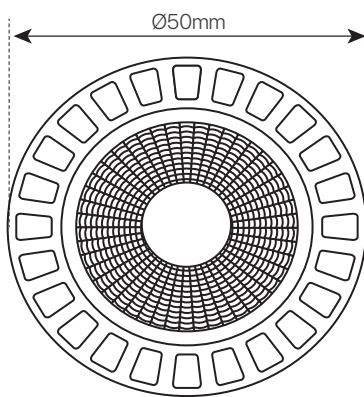

d-eco cob 1x6w gu10

ficha técnica

datasheet

ref. 5550480

Nombre / Name	D-ECO COB 1x6W GU10
Referencia / Reference	5550480
Materiales / Materials	Aluminio + cristal / Aluminum + glass
Difusor / Diffuser	Cristal / Glass
Potencia / Power	6W
Temperatura de color / Color temperature	3000K
Flujo luminoso / Luminous flux	510lm
Dimable / Dimmable	No
Ángulo de apertura / Beam angle	50°
Ángulo de inclinación / Inclination angle	-
IP	IP20
IK	-
F.P./P.F.	0,5
UGR	-
IRC	80
Chip	San'an COB
Driver	i-TEC series
Vida media (duración) / Average life	+20.000 h
Clase energética / Energy class	A+
Aislamiento eléctrico / Electrical isolation	Clase I / Class I
Colores / Colors	Aluminio / Aluminum
Medida exterior / Product size	Ø49mm x 60mm
Protección contra Sobretensiones / surge protection	-
Tª (ambiente/trabajo) / Tª (environment/work)	-20°C ~ 40°C
Input	AC 100 ~ 265V
Output	DC 15V 300mA
Frecuencia / Frequency	50 / 60Hz
Peso / Weight	51g
Certificados / Certificates	CE
Garantía / Warranty	2 años / 2 years